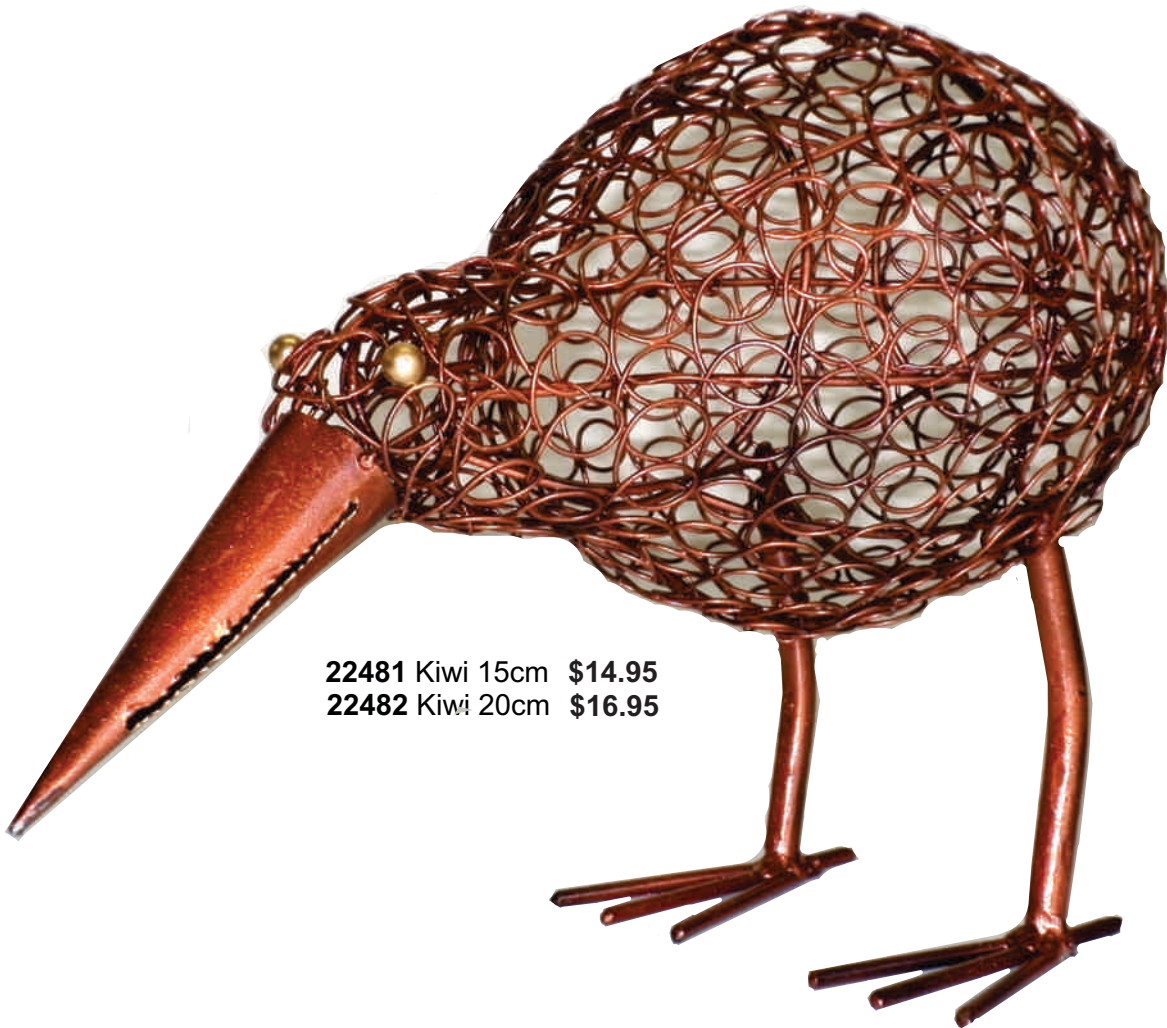

22494 Metal Egg Basket Hen \$18.95
20 x 20 x 14cm

24551 Metal Egg cup 10 x 16cm
\$3.95

22496 Metal Dragonfly
32 x 41cm
\$19.95

24561 Metal Sparrow 16 x 13cm
\$6.50

22486 Kiwi Woven
10cm x 27cm \$23.95

22481 Kiwi 15cm \$14.95
22482 Kiwi 20cm \$16.95