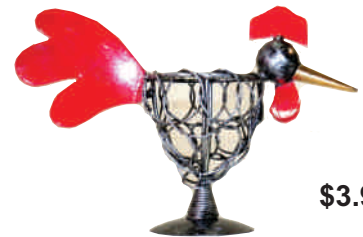

25607 Owl Pointed Hat, Metal 23 x 12cm
\$16.95

22486 Dog Sitting, Metal 25cm
\$14.95

Feelgood Imports Ltd

Ph 07 827-0502

Fax 07 827-0503

feelgoodimports@gmail.com

22490 Metal Rooster \$22.95
36 x 35 x 13cm

24491 Metal Rooster 30cm
\$16.95

22494 Metal Egg Basket Hen \$18.95
20 x 20 x 14cm

24551 Metal Egg cup 10 x 16cm
\$3.95

22496 Metal Dragonfly
32 x 41cm
\$19.95

24561 Metal Sparrow 16 x 13cm
\$6.50

22486 Kiwi Woven
10cm x 27cm \$23.95

22481 Kiwi 15cm \$14.95
22482 Kiwi 20cm \$16.95